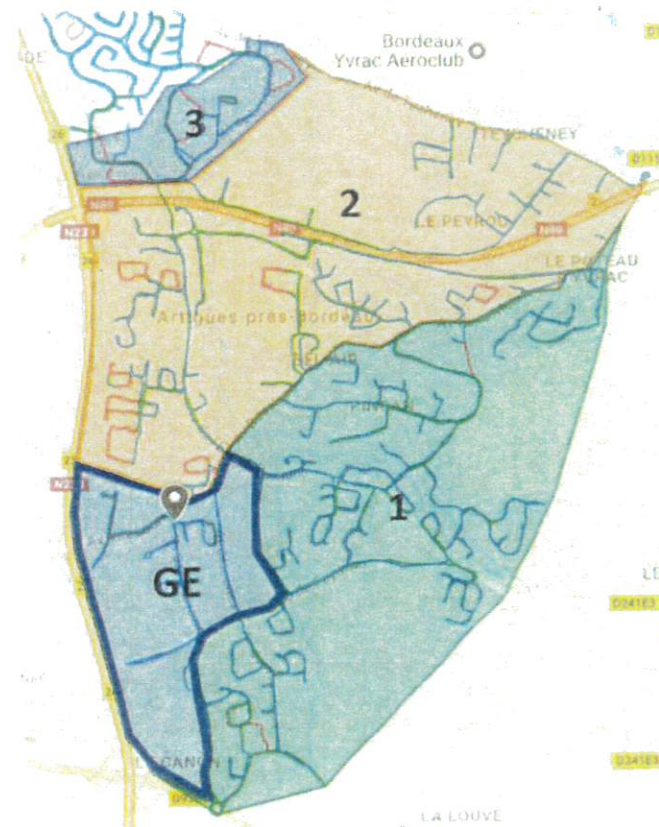

NOUVEAU PLANNING DE COLLECTE ARTIGUES PRES BORDEAUX

Collecte des Ordures ménagères:

	LUNDI	MARDI	MERCREDI	JEUDI	VENDREDI
MATIN		X			X
APRES MIDI					

Collecte des Recyclables Secteurs 1 et 2:

	LUNDI	MARDI	MERCREDI	JEUDI	VENDREDI
MATIN					
APRES MIDI		X			

Rues limitrophes appartenant à **Artigues 1:**

- Avenue de la Moune (côté gauche en allant vers Cenon)
- Avenue Desclaux (côté gauche en allant vers Cenon)
- Eglise Romane
- Avenue de l'Île de France

Rues limitrophes appartenant à **Artigues 2:**

- Avenue de Techenev
- Avenue des Tabernottes
- Avenue de la Moune (côté droit en allant vers Cenon)
- Avenue Desclaux (côté gauche en allant vers Cenon)

Rues limitrophes appartenant à **Artigues 3:**

- Quartier de Lestrielle
- Quartier du Moulin d'Atoune + ZI

Rues limitrophes appartenant au **GE:**

- Avenue Virecourt
- Avenue de l'Île de France (des 2 côtés)