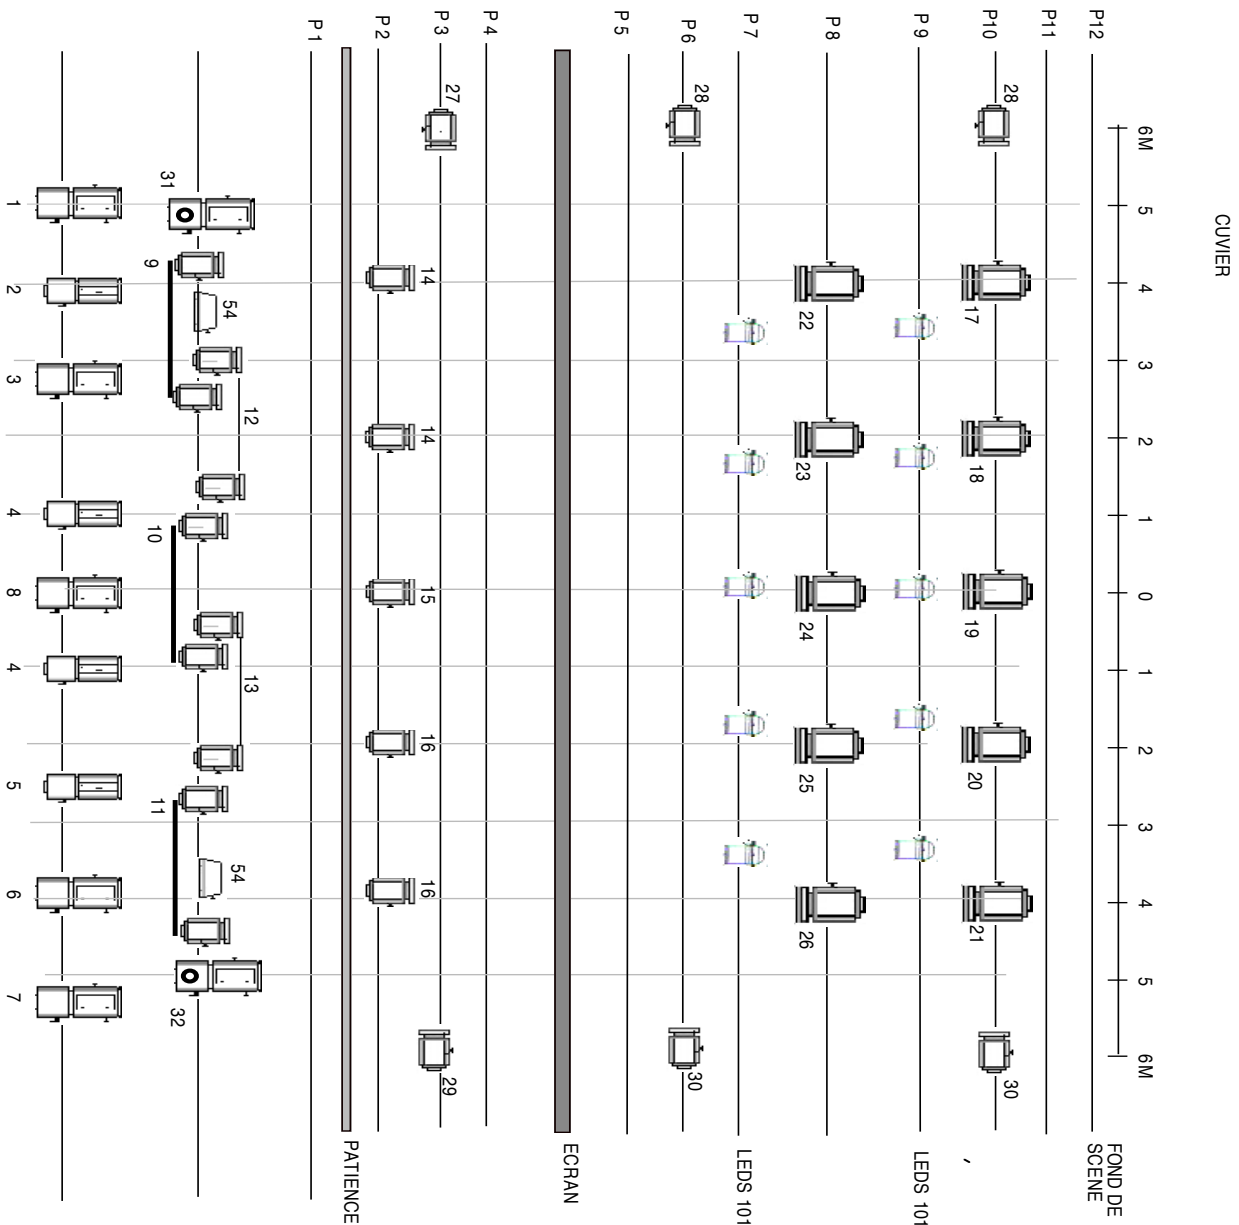

Le CUVIER
Av de l'île de France
Château FEYDEAU
33370 ARTIGUES

Direction technique
 05 56 32 27 06
dirtechcuvier@artigues-pres-bordeaux.fr

Plan de feu "standard"

	PC 2 KW
	PC 1 KW
	DEC 2 KW
	DEC 1 KW 613
	DEC 1 KW 614
	LEDS
	CYCLIDES