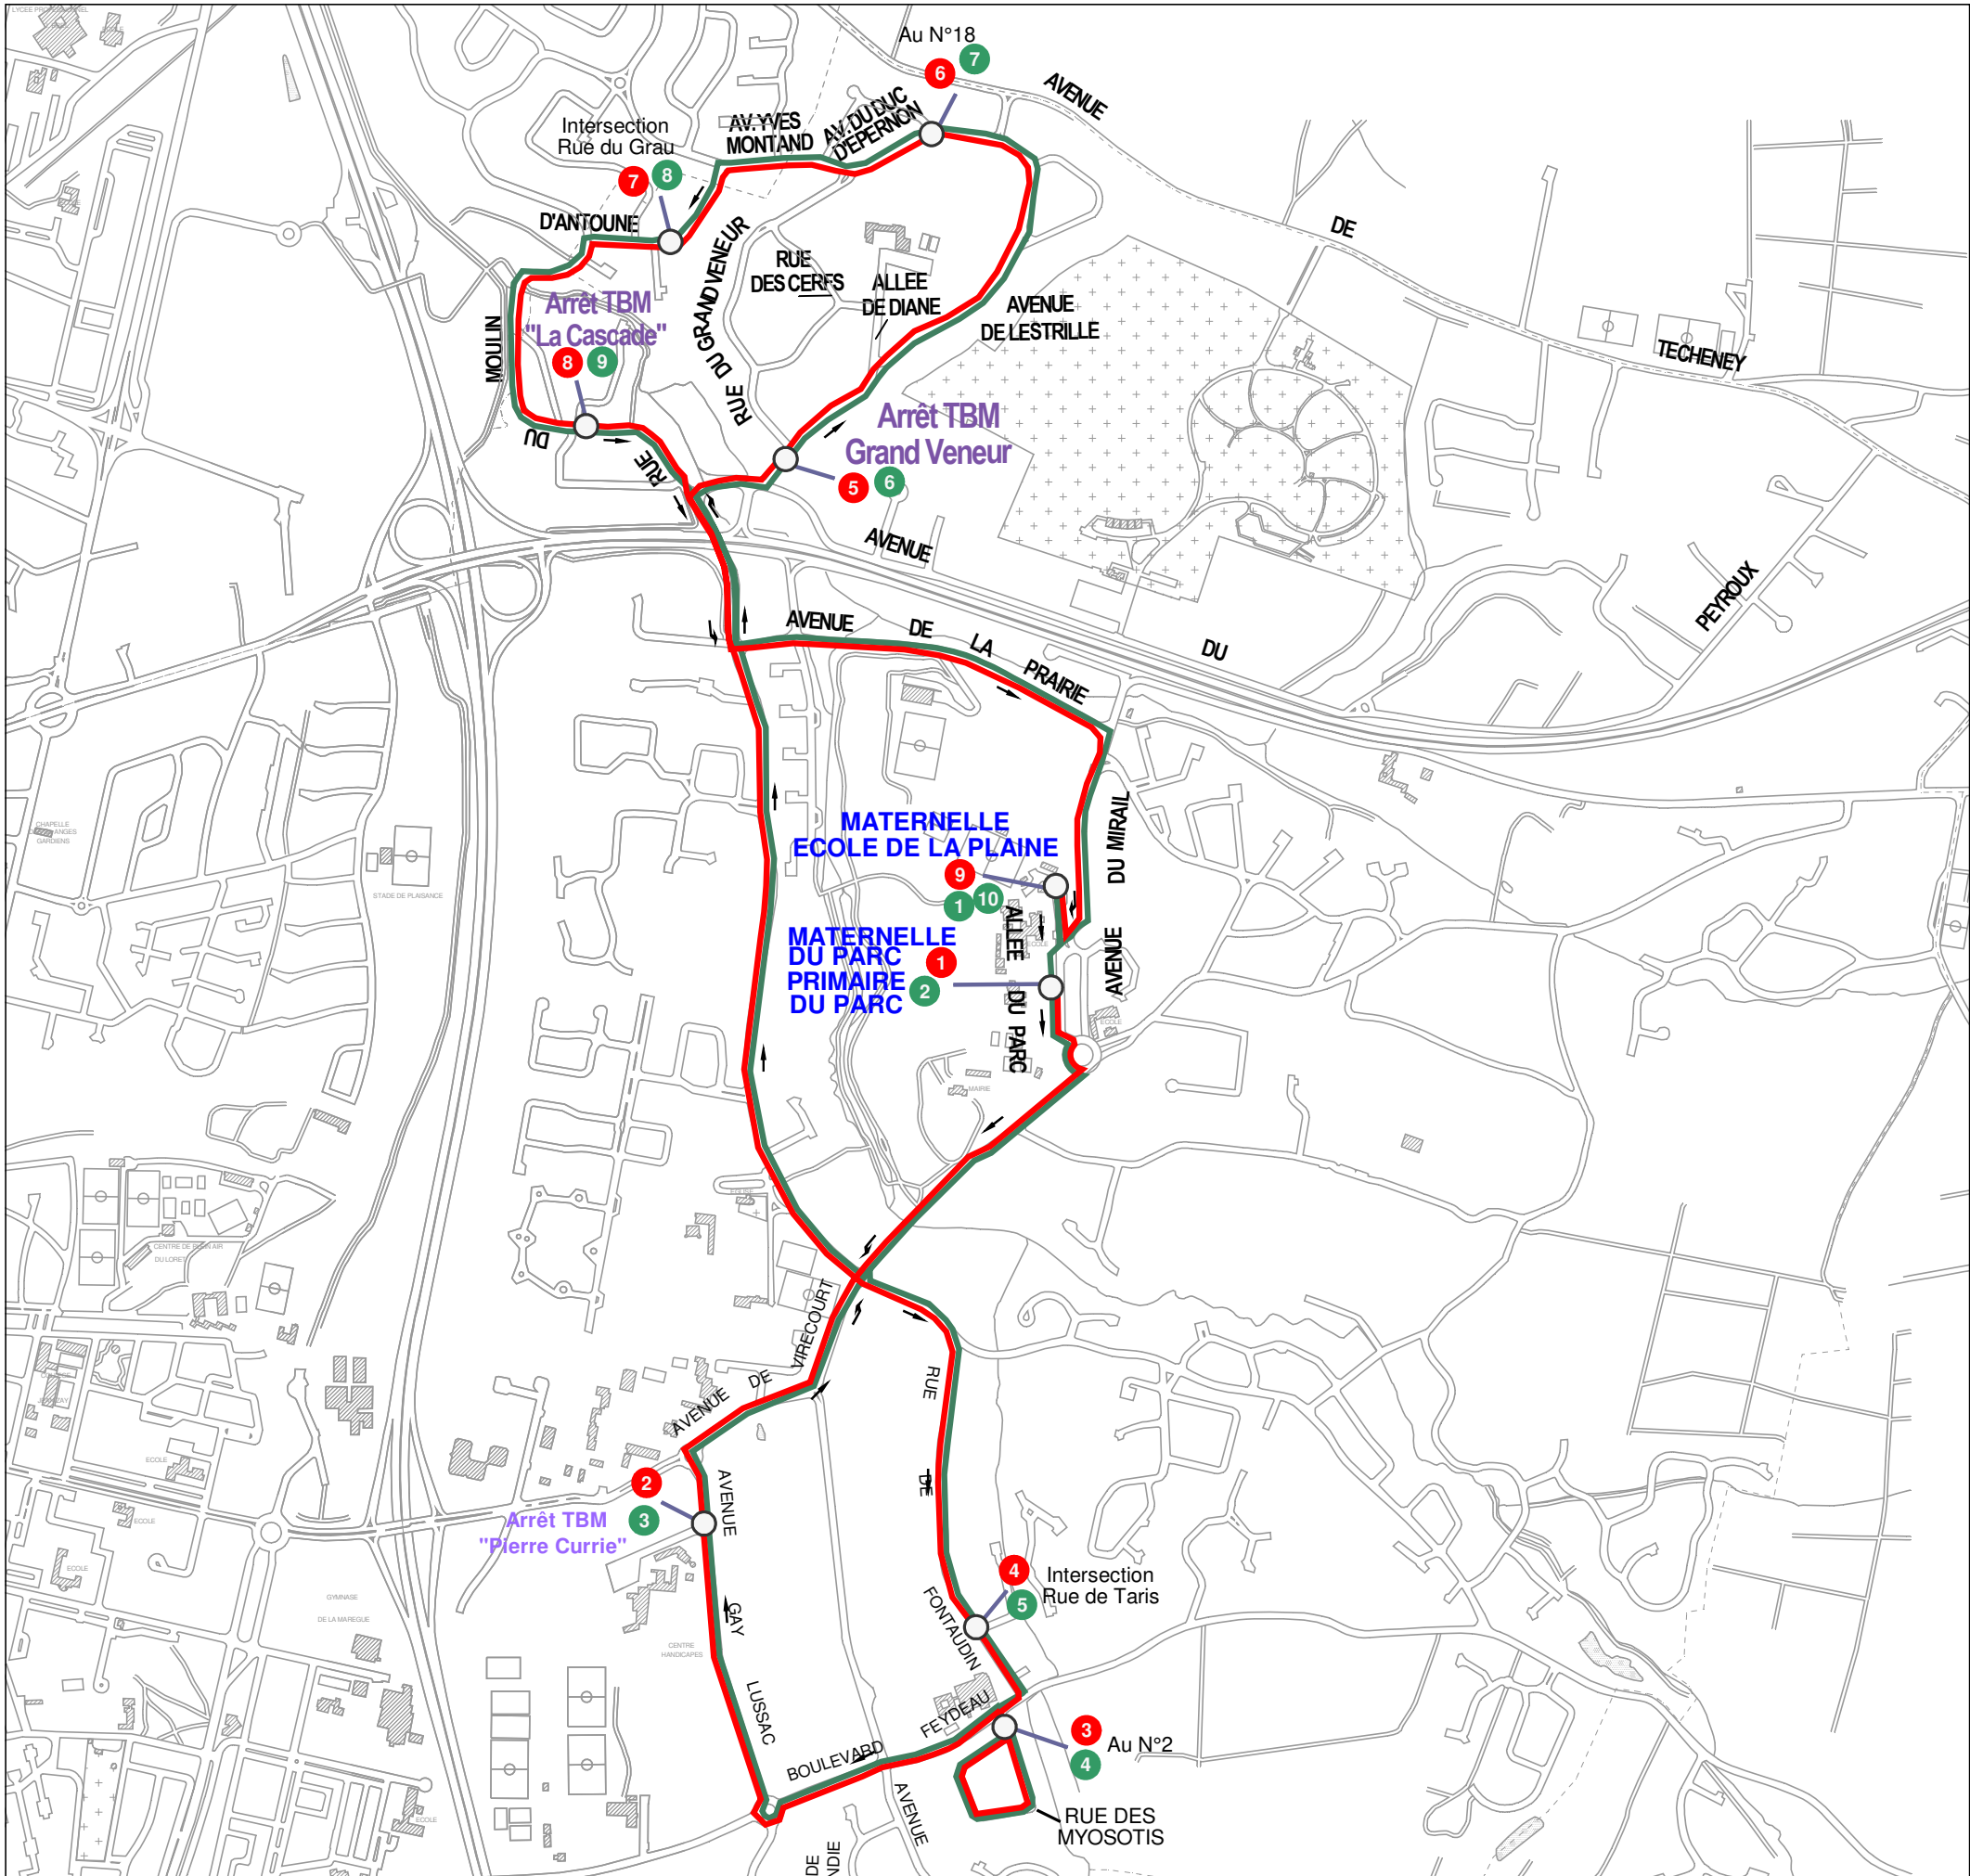

POLE TERRITORIAL RIVE DROITE

FICHE TECHNIQUE

**Marché
2022-2026**

Organisateur secondaire : commune de Artigues-près-Bordeaux
 Transporteur titulaire : Transhorizon / Transcom
 Transporteur exécutant : Transcom
 N° du marché : 2023_E0194M_LOT2
 N° du circuit : 013.005

Noms et horaires des établissements desservis :

- Ecole maternelle du Parc 8h30 - 16h45
- Ecole primaire du Parc 8h35 - 16h45
- Ecole maternelle de la Plaine 8h30 - 16h45

MATIN Horaires de passage			SOIR Horaires de passage		
	km	Lundi - Mardi Jeudi - Vendredi		km	Lundi - Mardi Jeudi - Vendredi
1	0,000	7h53	1	0,000	17h00
2		7h58	2		17h05
3		8h02	3		17h10
4		8h06	4		17h15
5		8h15	5		17h18
6		8h17	6		17h22
7		8h20	7		17h24
8		8h24	8		17h26
9	8.873	8h29	9		17h28
			10	9.199	17h30

Parcours journalier : 18.072km
 Bordeaux le : 17/07/2023
 Date d'effet de la modification : 04/09/2023

Plan sans echelle